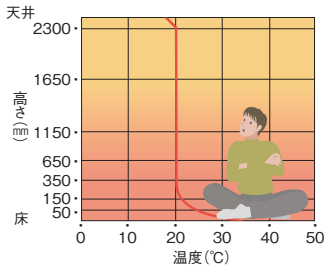

温水式床暖房で健康ライフ!

お手入れがとっても
大変!!

お肌がすぐに
かさついてしまう...

電気カーペット
だと赤ちゃんや
ペットの低温
やけどが心配

足下があたたまり
にくくて、
とっても寒い

人の体にもっとも適した
頭寒足熱といわれる暖房
器具は温水式床暖房でき
まり!

気になる光熱費
も料金メニュー
で安心です!!

豆知識

こんなこと知っていましたか?

- 実は、エアコンは5℃上がると湿度が10%程度下がります。
- 床暖房は輻射熱を利用して暖まるので冬場の結露を防ぎます。

床暖房と温風暖房(エアコン)の垂直温度分布図を比較

〈床暖房の直立温度分布〉

〈エアコンの直立温度分布〉

暖房器具を設置した部屋の温度を高さ別に測定。エアコンでは天井から床にいくにつれて温度が下がっていくのに対し、床暖房では足元から暖かく、頭の先まで均一に温度が広がってます。