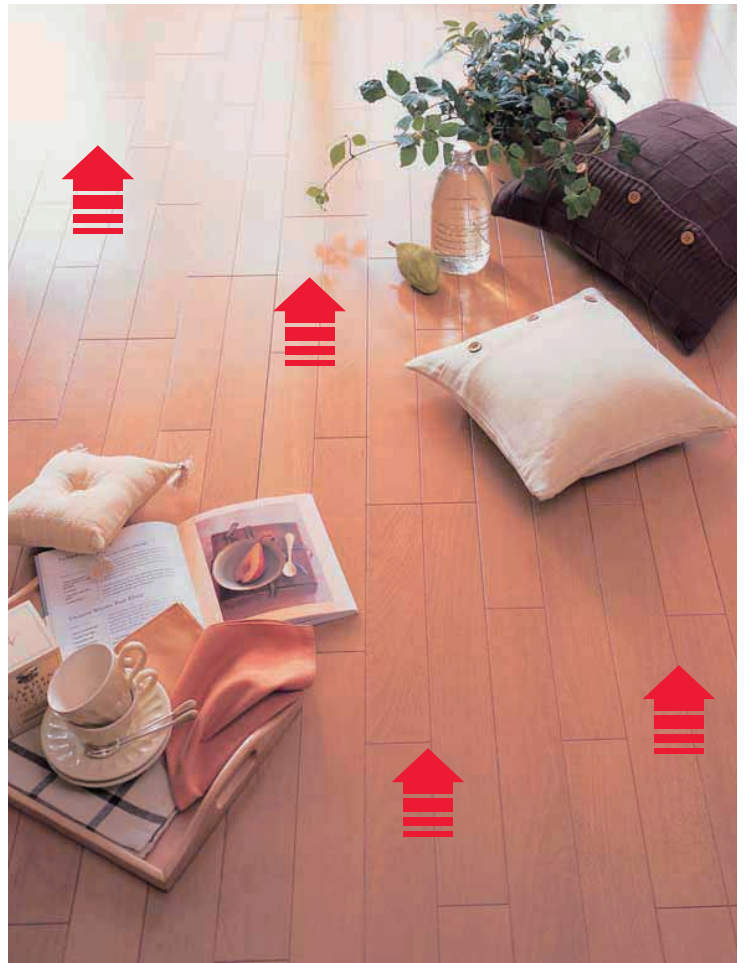

URL <http://www.tajimakosan.com/>

お問い合わせ・ご相談は
お気軽に!
お見積は無料です。

温水式床暖房でめくめく

温水式床暖房 おすすめプラン

お使いの床に上から貼るだけの施工。

お求めやすい価格で、床暖房を実現。

現在お使いのフローリングの上に温水パネルを貼るだけで本格的な床暖房に！簡単施工だから取り付けも速く、リーズナブルな価格が実現しました。

温水マットは 41 種類。

さまざまなレイアウトに対応します。

キッチンがよく立つスペースや、リビングやダイニングなど家族が集ういつもの定位置に、温水マットの組みあわせでムダのない快適空間がうまれます。

コンパクトで施工も簡単。

温水マットは折りたたみができ、コンパクト。また、新たな配管レールの採用により施工も容易になりました。

多機能給湯器と床暖房を組み合わせるとお得な料金メニューも適用できます。さらに外観もスッキリします。

給湯器