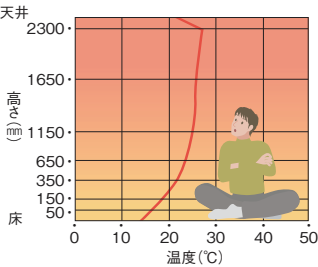

温水式床暖房で健康ライフ!

お手入れがとっても
大変!!

お肌がすぐに
かさついてしまう...

電気カーペット
だと赤ちゃんや
ペットの低温
やけどが心配

足下があたたまり
にくくて、
とっても寒い

人の体にもっとも適した
頭寒足熱といわれる暖房
器具は温水式床暖房でき
まり!

気になる光熱費
も料金メニュー
で安心です!!

豆知識

こんなこと知っていましたか?

- 実は、エアコンは5℃上がると湿度が10%程度下がります。
- 床暖房は輻射熱を利用して暖まるので冬場の結露を防ぎます。

床暖房と温風暖房(エアコン)の垂直温度分布図を比較

〈床暖房の直立温度分布〉

〈エアコンの直立温度分布〉

暖房器具を設置した部屋の温度を高さ別に測定。エアコンでは天井から床にいくにつれて温度が下がっていくのに対し、床暖房では足元から暖かく、頭の先まで均一に温度が広がってます。