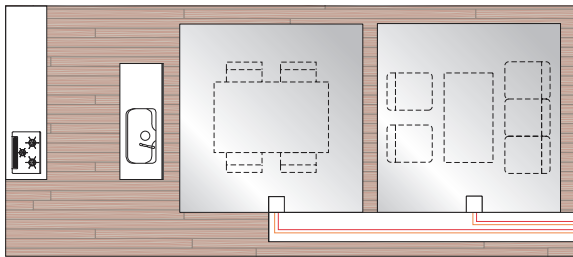

URL <http://www.tajimakosan.com/>

お問い合わせ・ご相談は
お気軽に!
お見積は無料です。

温水式床暖房でめくめく

温水式床暖房 おすすめプラン

お使いの床に上から貼るだけの施工。

お求めやすい価格で、床暖房を実現。

現在お使いのフローリングの上に温水パネルを貼るだけで本格的な床暖房に！簡単施工だから取り付けも速く、リーズナブルな価格が実現しました。

温水マットは 41 種類。

さまざまなレイアウトに対応します。

キッチンがよく立つスペースや、リビングやダイニングなど家族が集ういつもの定位置に、温水マットの組みあわせでムダのない快適空間がうまれます。

コンパクトで施工も簡単。

温水マットは折りたたみができ、コンパクト。また、新たな配管レールの採用により施工も容易になりました。

多機能給湯器と床暖房を組み合わせるとお得な料金メニューも適用できます。さらに外観もスッキリします。

給湯器